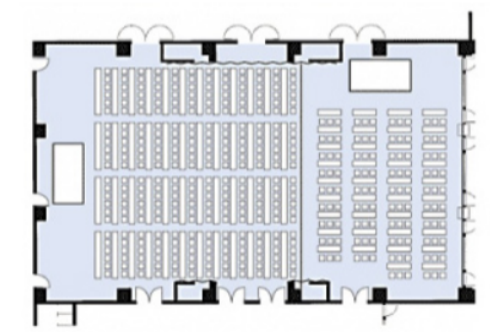

【会場面積】

【着席340名様】

【シアター-812名様】

【着席340名様】

【着席180名様】 【着席80名様】

【スクール288名様】 【スクール114名様】

【シアター-476名様】 【シアター-300名様】

【立食200名様】 【立食100名様】