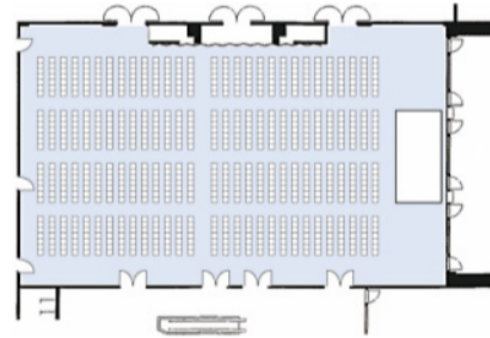

【会場面積】

【着席340名様】

【シアター-812名様】

【着席340名様】

【着席180名様】 【着席80名様】

【スクール288名様】 【スクール114名様】

【シアター-476名様】 【シアター-300名様】

【立食200名様】 【立食100名様】