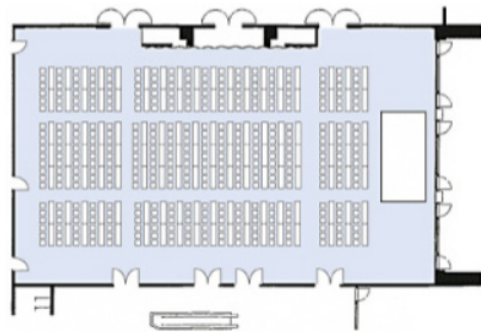

【会場面積】

【着席340名様】

【シアター-812名様】

【着席340名様】

【着席180名様】 【着席80名様】

【スクール288名様】 【スクール114名様】

【シアター-476名様】 【シアター-300名様】

【立食200名様】 【立食100名様】