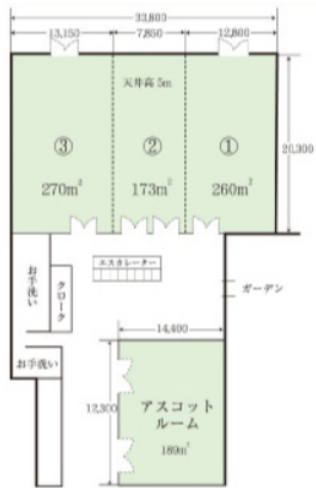

【会場面積】

【着席340名様】

【シアター-812名様】

【着席340名様】

【着席180名様】 【着席80名様】

【スクール288名様】 【スクール114名様】

【シアター-476名様】 【シアター-300名様】

【立食200名様】 【立食100名様】