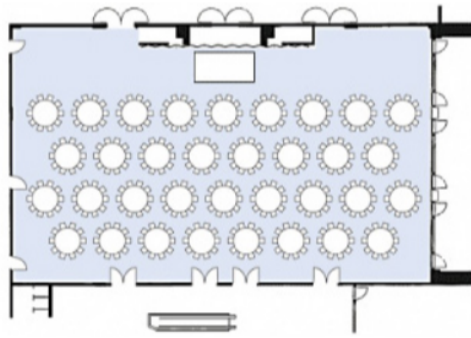

【会場面積】

【着席340名様】

【シアター-812名様】

【着席340名様】

【着席180名様】 【着席80名様】

【スクール288名様】 【スクール114名様】

【シアター-476名様】 【シアター-300名様】

【立食200名様】 【立食100名様】