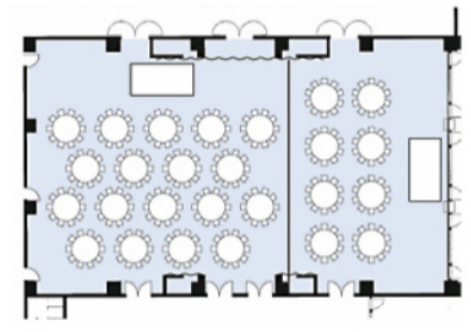

【会場面積】

【着席340名様】

【シアター-812名様】

【着席340名様】

【着席180名様】 【着席80名様】

【スクール288名様】 【スクール114名様】

【シアター-476名様】 【シアター-300名様】

【立食200名様】 【立食100名様】