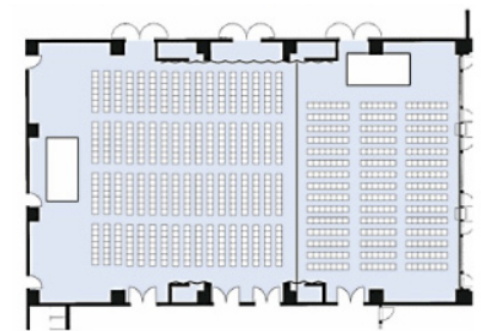

【会場面積】

【着席340名様】

【シアター-812名様】

【着席340名様】

【着席180名様】 【着席80名様】

【スクール288名様】 【スクール114名様】

【シアター-476名様】 【シアター-300名様】

【立食200名様】 【立食100名様】