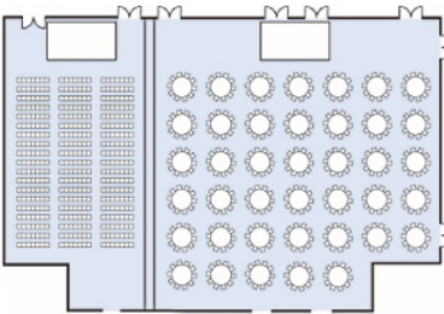

【会場面積】

【着席800名様】

【シアター2000名様】

【スクール1014名様】

【スクール342名様】 【着席280名様】

【シアター721名様】 【立食350名様】

【シアター399名様】 【着席400名様】

【スクール234名様】 【スクール540名様】

【着席600名様】

【スクール792名様】