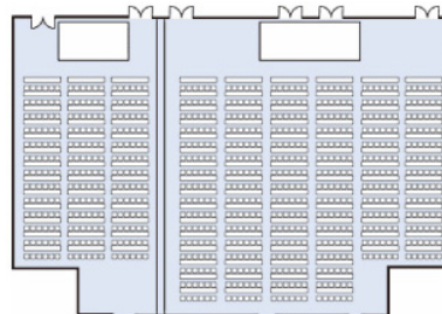

【会場面積】

【着席800名様】

【シアター2000名様】

【スクール1014名様】

【スクール342名様】 【着席280名様】

【シアター721名様】 【立食350名様】

【シアター399名様】 【着席400名様】

【スクール234名様】 【スクール540名様】

【着席600名様】

【スクール792名様】