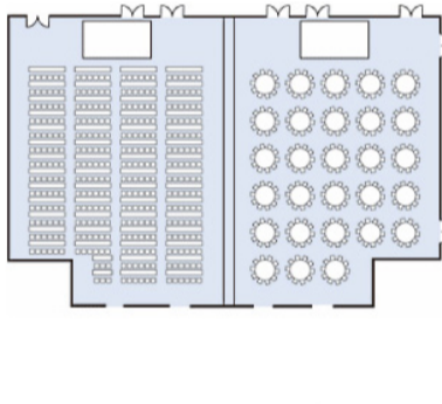

【会場面積】

【着席800名様】

【シアター2000名様】

【スクール1014名様】

【スクール342名様】 【着席280名様】

【シアター721名様】 【立食350名様】

【シアター399名様】 【着席400名様】

【スクール234名様】 【スクール540名様】

【着席600名様】

【スクール792名様】