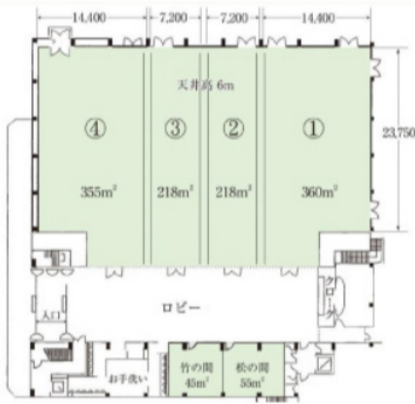

【会場面積】

【着席800名様】

【シアター2000名様】

【スクール1014名様】

【スクール342名様】 【着席280名様】

【シアター721名様】 【立食350名様】

【シアター399名様】 【着席400名様】

【スクール234名様】 【スクール540名様】

【着席600名様】

【スクール792名様】