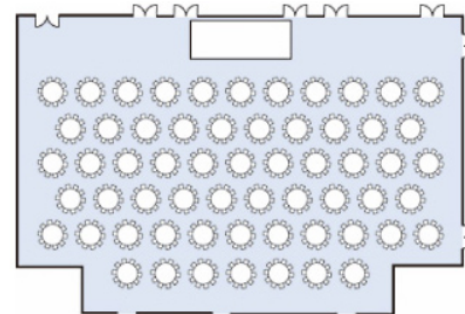

【会場面積】

【着席800名様】

【シアター2000名様】

【スクール1014名様】

【スクール342名様】 【着席280名様】

【シアター721名様】 【立食350名様】

【シアター399名様】 【着席400名様】

【スクール234名様】 【スクール540名様】

【着席600名様】

【スクール792名様】