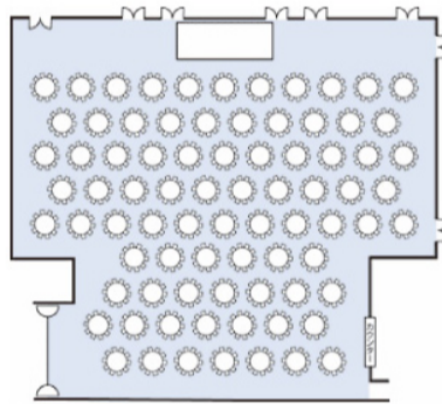

【会場面積】

【着席800名様】

【シアター2000名様】

【スクール1014名様】

【スクール342名様】 【着席280名様】

【シアター721名様】 【立食350名様】

【シアター399名様】 【着席400名様】

【スクール234名様】 【スクール540名様】

【着席600名様】

【スクール792名様】