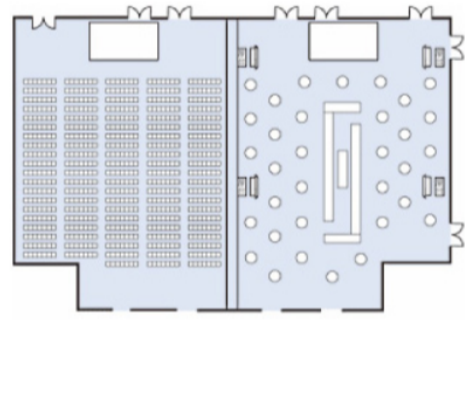

【会場面積】

【着席800名様】

【シアター2000名様】

【スクール1014名様】

【スクール342名様】 【着席280名様】

【シアター721名様】 【立食350名様】

【シアター399名様】 【着席400名様】

【スクール234名様】 【スクール540名様】

【着席600名様】

【スクール792名様】