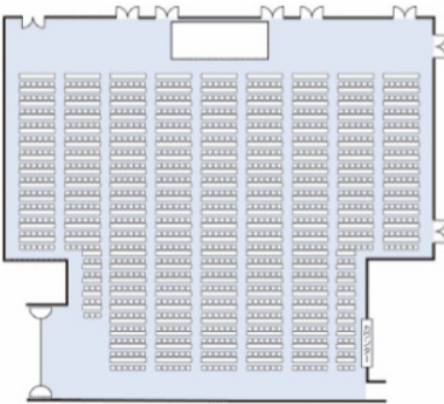

【会場面積】

【着席800名様】

【シアター2000名様】

【スクール1014名様】

【スクール342名様】 【着席280名様】

【シアター721名様】 【立食350名様】

【シアター399名様】 【着席400名様】

【スクール234名様】 【スクール540名様】

【着席600名様】

【スクール792名様】