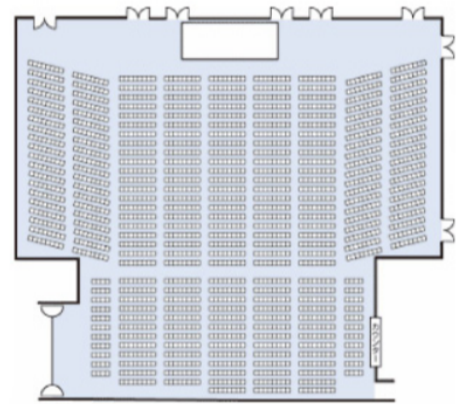

【会場面積】

【着席800名様】

【シアター2000名様】

【スクール1014名様】

【スクール342名様】 【着席280名様】

【シアター721名様】 【立食350名様】

【シアター399名様】 【着席400名様】

【スクール234名様】 【スクール540名様】

【着席600名様】

【スクール792名様】