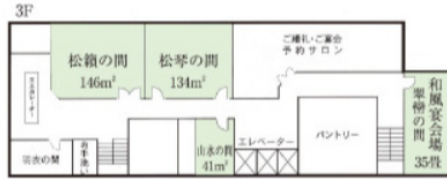

【2階】

天井高 2.7m

【3階】

天井高 2.7m

【地階】

【2階】 金銀の間 【42名様】

【2階】 金銀の間 【40名様】

【2階】 金銀の間 【50名様】

【3階】 松琴の間 【66名様】

【3階】 松琴の間 【50名様】

【3階】 松琴の間 【60名様】

【3階】 松籟 (しょうらい) の間
【立食60名様】