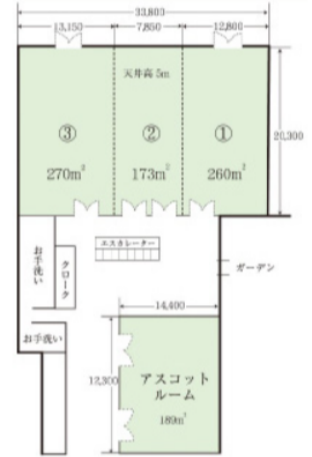

【2階】

天井高 2.7m

【3階】

天井高 2.7m

【地階】

【2階】 金銀の間 【42名様】

【2階】 金銀の間 【40名様】

【2階】 金銀の間 【50名様】

【3階】 松琴の間 【66名様】

【3階】 松琴の間 【50名様】

【3階】 松琴の間 【60名様】

【3階】 松籟 (しょうらい) の間
【立食60名様】