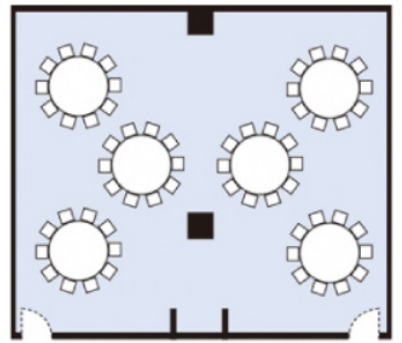

【2階】

天井高 2.7m

【3階】

天井高 2.7m

【地階】

【2階】 金銀の間 【42名様】

【2階】 金銀の間 【40名様】

【2階】 金銀の間 【50名様】

【3階】 松琴の間 【66名様】

【3階】 松琴の間 【50名様】

【3階】 松琴の間 【60名様】

【3階】 松籟 (しょうらい) の間
【立食60名様】