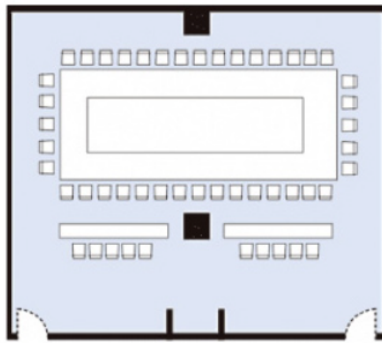

【2階】

天井高 2.7m

【3階】

天井高 2.7m

【地階】

【2階】 金銀の間 【42名様】

【2階】 金銀の間 【40名様】

【2階】 金銀の間 【50名様】

【3階】 松琴の間 【66名様】

【3階】 松琴の間 【50名様】

【3階】 松琴の間 【60名様】

【3階】 松籟 (しょうらい) の間
【立食60名様】