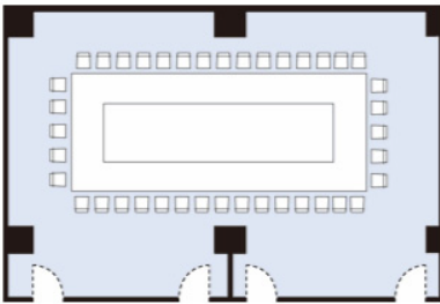

【2階】

天井高 2.7m

【3階】

天井高 2.7m

【地階】

【2階】 金銀の間 【42名様】

【2階】 金銀の間 【40名様】

【2階】 金銀の間 【50名様】

【3階】 松琴の間 【66名様】

【3階】 松琴の間 【50名様】

【3階】 松琴の間 【60名様】

【3階】 松籟 (しょうらい) の間
【立食60名様】