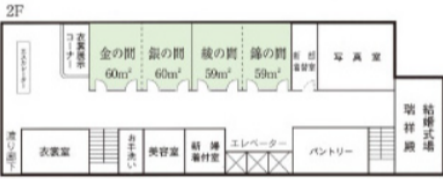

【2階】

天井高 2.7m

【3階】

天井高 2.7m

【地階】

【2階】 金銀の間 【42名様】

【2階】 金銀の間 【40名様】

【2階】 金銀の間 【50名様】

【3階】 松琴の間 【66名様】

【3階】 松琴の間 【50名様】

【3階】 松琴の間 【60名様】

【3階】 松籟 (しょうらい) の間
【立食60名様】