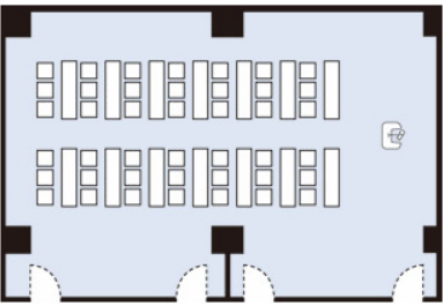

【2階】

天井高 2.7m

【3階】

天井高 2.7m

【地階】

【2階】 金銀の間 【42名様】

【2階】 金銀の間 【40名様】

【2階】 金銀の間 【50名様】

【3階】 松琴の間 【66名様】

【3階】 松琴の間 【50名様】

【3階】 松琴の間 【60名様】

【3階】 松籟 (しょうらい) の間
【立食60名様】