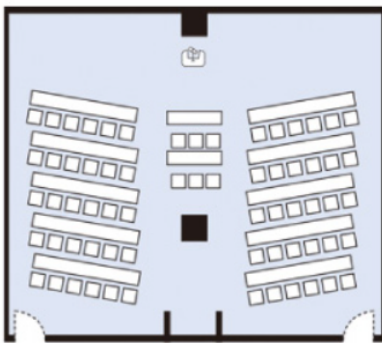

【2階】

天井高 2.7m

【3階】

天井高 2.7m

【地階】

【2階】 金銀の間 【42名様】

【2階】 金銀の間 【40名様】

【2階】 金銀の間 【50名様】

【3階】 松琴の間 【66名様】

【3階】 松琴の間 【50名様】

【3階】 松琴の間 【60名様】

【3階】 松籟 (しょうらい) の間
【立食60名様】