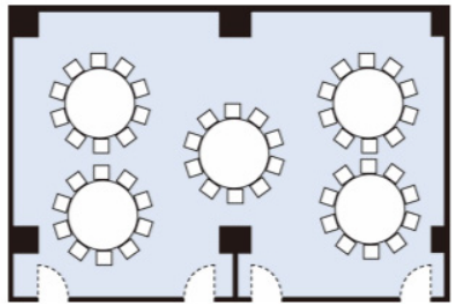

【2階】

天井高 2.7m

【3階】

天井高 2.7m

【地階】

【2階】 金銀の間 【42名様】

【2階】 金銀の間 【40名様】

【2階】 金銀の間 【50名様】

【3階】 松琴の間 【66名様】

【3階】 松琴の間 【50名様】

【3階】 松琴の間 【60名様】

【3階】 松籟 (しょうらい) の間
【立食60名様】